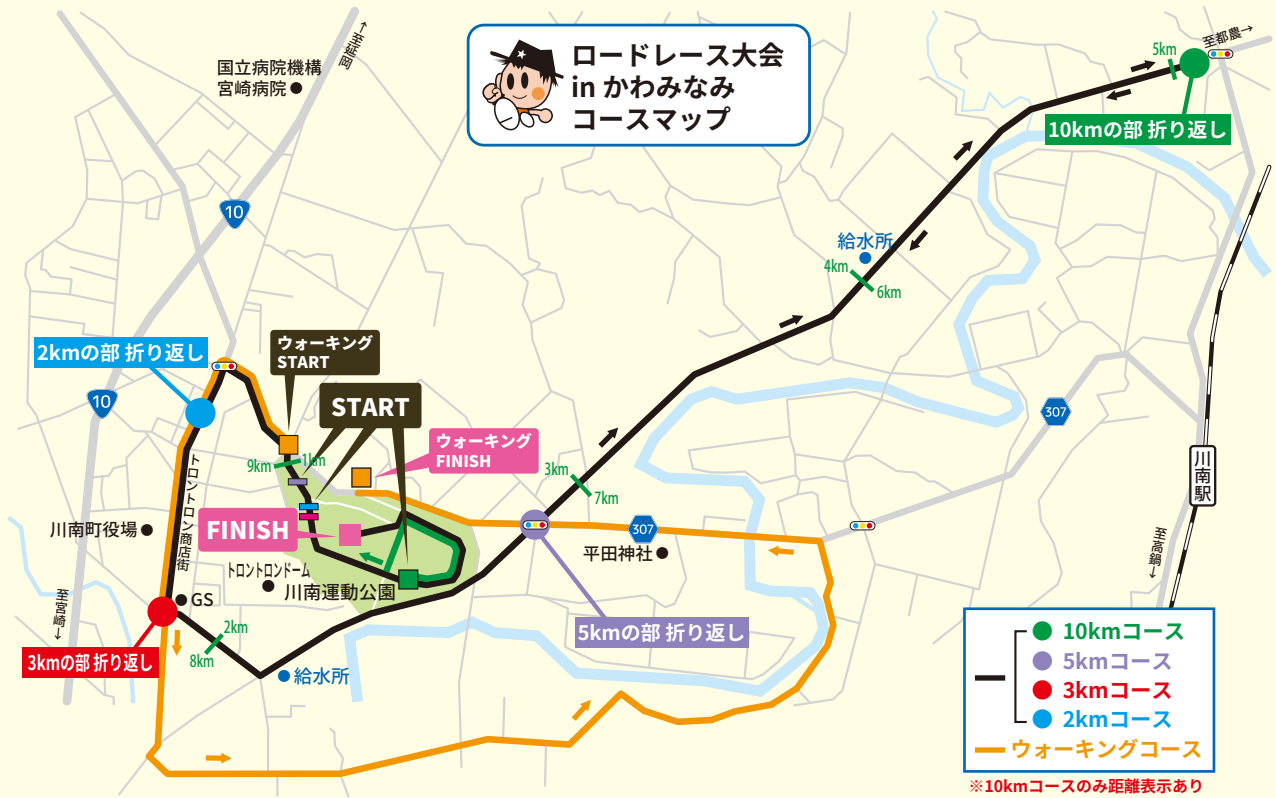

ロードレース大会
in かわみなみ
コースマップ

- 10kmコース
- 5kmコース
- 3kmコース
- 2kmコース
- ウォーキングコース

※10kmコースのみ距離表示あり