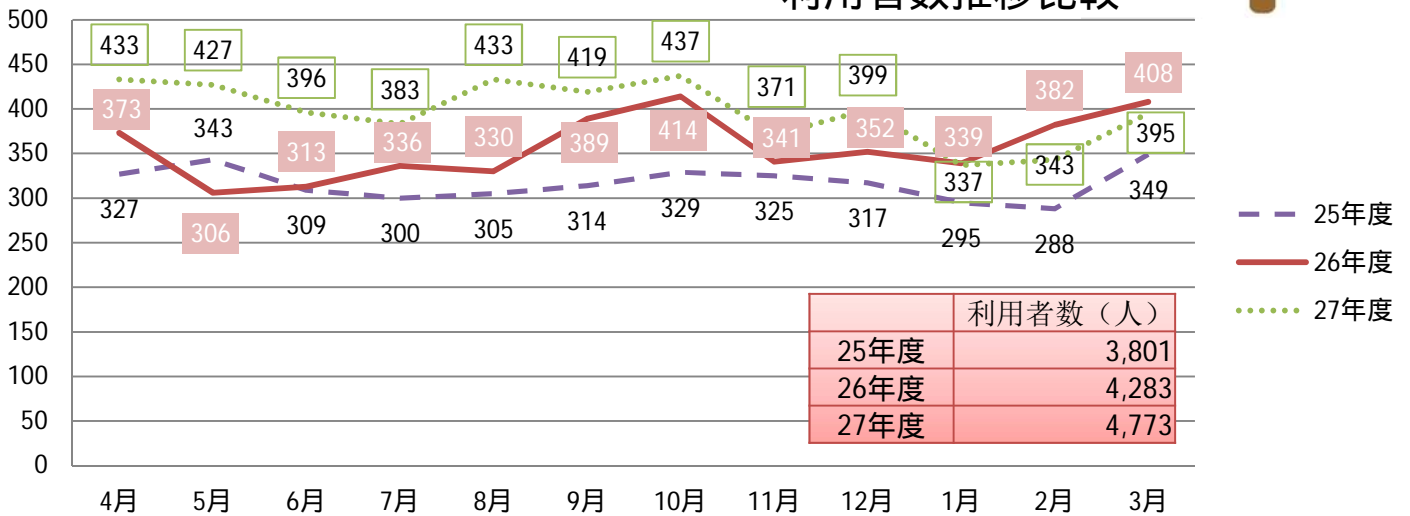

第24号 トントロバス通信

利用登録者数
557人
(3月31日現在)

利用者数推移比較

利用者数(人)	
25年度	3,801
26年度	4,283
27年度	4,773

27年度は1年間で新たに150名の方に登録していただき、利用者数も前年度と比較した結果、約500名の増となりました。

今後も利用しやすい環境づくりに努めていきますので、町民の皆様の御意見、御要望をお待ちしております。

問合せ先 建設課都市建設係 27-8013

川南駅とトントロドームを結ぶバスの実証運行開始！！

☆ 運行日 ☆

日曜・祝日を除く
月曜日～土曜日

☆ 時刻表 ☆

トントロドーム発(2便) 川南駅発(6便)

6:10→

16:35→

6:40→

17:35→

18:25→

18:47→

19:35→

20:05→

☆ 利用料金 ☆

大人 100円
高校生以下 無料

登録の
必要はありません